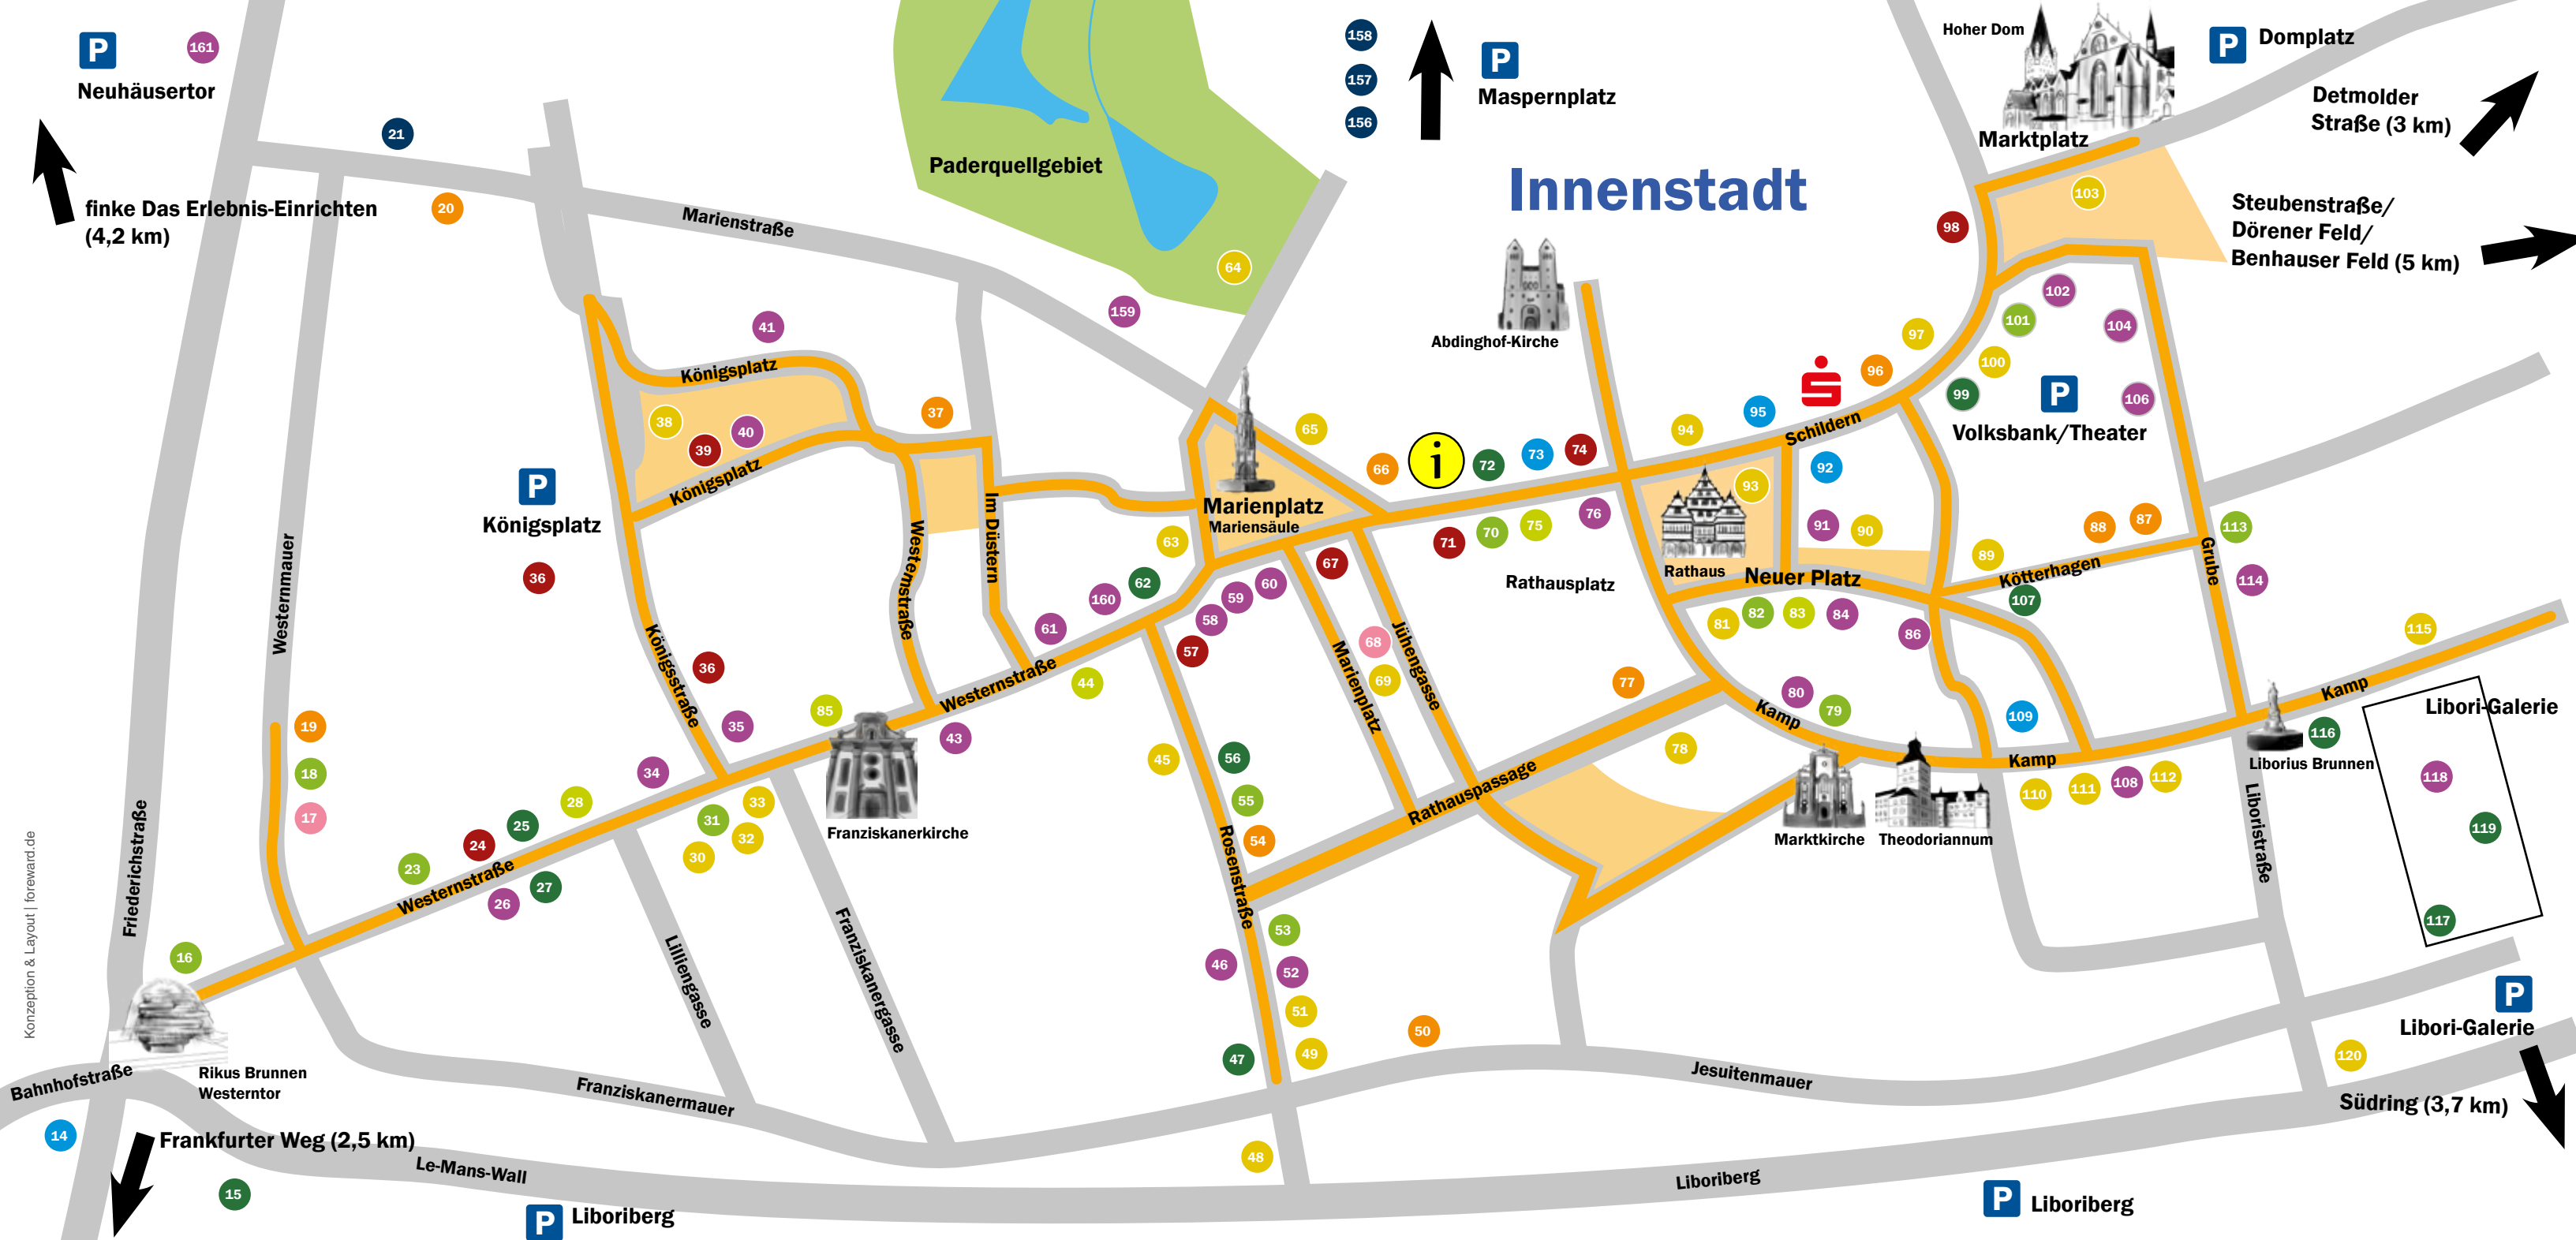

1. **Gesundheit**
2. 16 Marien-Apotheke
   - 18 Optik Reitzki
   - 23 Fielmann
   - 31 Drei Hasen Apotheke
   - 53 Reformhaus Seibel
   - 55 Optik Schiller
   - 70 Sanitätshaus Brinkmann
   - 79 Reformhaus Seibel
   - 82 Dom Apotheke
   - 101 Optik am Dom
   - 113 Optik Jürgens
3. **Wellness & Beauty**
4. 28 Klaholt-Heiermeyer
   - 44 Stadt-Parfümerie Pieper
   - 75 Parfümerie Douglas
   - 83 Kosmetik am Theater
   - 85 Parfümerie Douglas
5. **Freizeit**
6. 15 TUI Reisecenter
   - 25 Cineplex Paderborn
   - 27 Linnemann
   - 47 Westfälisches Volksblatt
   - 56 Westfalen Urlaubsreisen
   - 62 Thalia
   - 72 Verkehrsverein
   - 99 FIRST Reisebüro
   - 107 Theater Paderborn
   - 116 Bonifatius Buchhandlung
   - 117 Paderbowling
   - 119 UCI Kinowelt
7. **Essen & Trinken**
8. 30 Gaststätte Zeitgeist
   - 32 Fleischerei Schäfermeier
   - 33 Bäckerei Lange
   - 38 Broer's Currywurst
   - 45 Bäckerei Lange
   - 48 Goeken backen
   - 49 Weekend Cocktailbar
   - 51 Wok to go
   - 63 Eiscafe Artusa
   - 64 Cafe Plückerbaum
   - 65 Café - Restaurant Ostermann
   - 69 Restaurant Bistro Gusto Marie
   - 78 Il Postino
   - 81 Cafe Bar Celona
   - 89 Gaststätte BOBBERTS
   - 90 KÖ 13
   - 93 Ratskeller
   - 94 Goeken backen
9. **Schuhe**
10. 24 SCHUHKAY
    - 36 Görtz
    - 39 Meyer Schuhwerk Paderborn 1962
    - 57 Schuhhaus Wüseke
    - 67 Schuhhaus Zumnorde
    - 71 ecco Store
    - 51 Wok to go
    - 74 Schuhhaus Klausner
    - 98 Schuhhaus Schlüter
11. **Baby**
12. 17 Babyshop Hunstig
    - 68 Sophies Welt
13. **Banken**
14. 14 Deutsche Bank
    - 73 Commerzbank
15. **Mode, Schmuck & mehr**
16. 26 Peek & Cloppenburg
    - 34 Galeria Kaufhof
    - 35 Klingenthal
    - 40 VAIDE Damenmoden
    - 41 Minipreis
    - 43 Esprit
    - 46 Vaude Store Paderborn
    - 52 tendenzA
    - 58 Juwelier Jasper
    - 59 Cecil
    - 60 dm drogerie markt
    - 61 Sittig
    - 76 Lederwaren Schlink
    - 80 Goldschmiede Asmis
    - 84 G-Star Raw Store
    - 86 MOODS
    - 91 LINDA STEIN
    - 102 der outdoorladen
    - 104 mon amie / Max H / Gang-Art
    - 106 PALAZZO IX
    - 108 Juwelier Sanetra
    - 114 Bernd Cassau Werkstätten
    - 118 Libori-Galerie
    - 159 CHOCOLAT Boutique
    - 160 CHRIST Juwelier
    - 161 electroplus Scheid
17. **Möbel & mehr**
18. 19 Thamm
    - 20 AQUA Comfort Betten
    - 37 Briefmarken Witte
    - 50 Vom Fass
    - 54 Leonardo Stores
    - 66 Tabak Berens
19. **Hotels**
20. 21 Hotel Arosa
    - 156 Hotel zur Mühle
    - 157 Hotel Stadthaus
    - 158 Hotel Torhaus