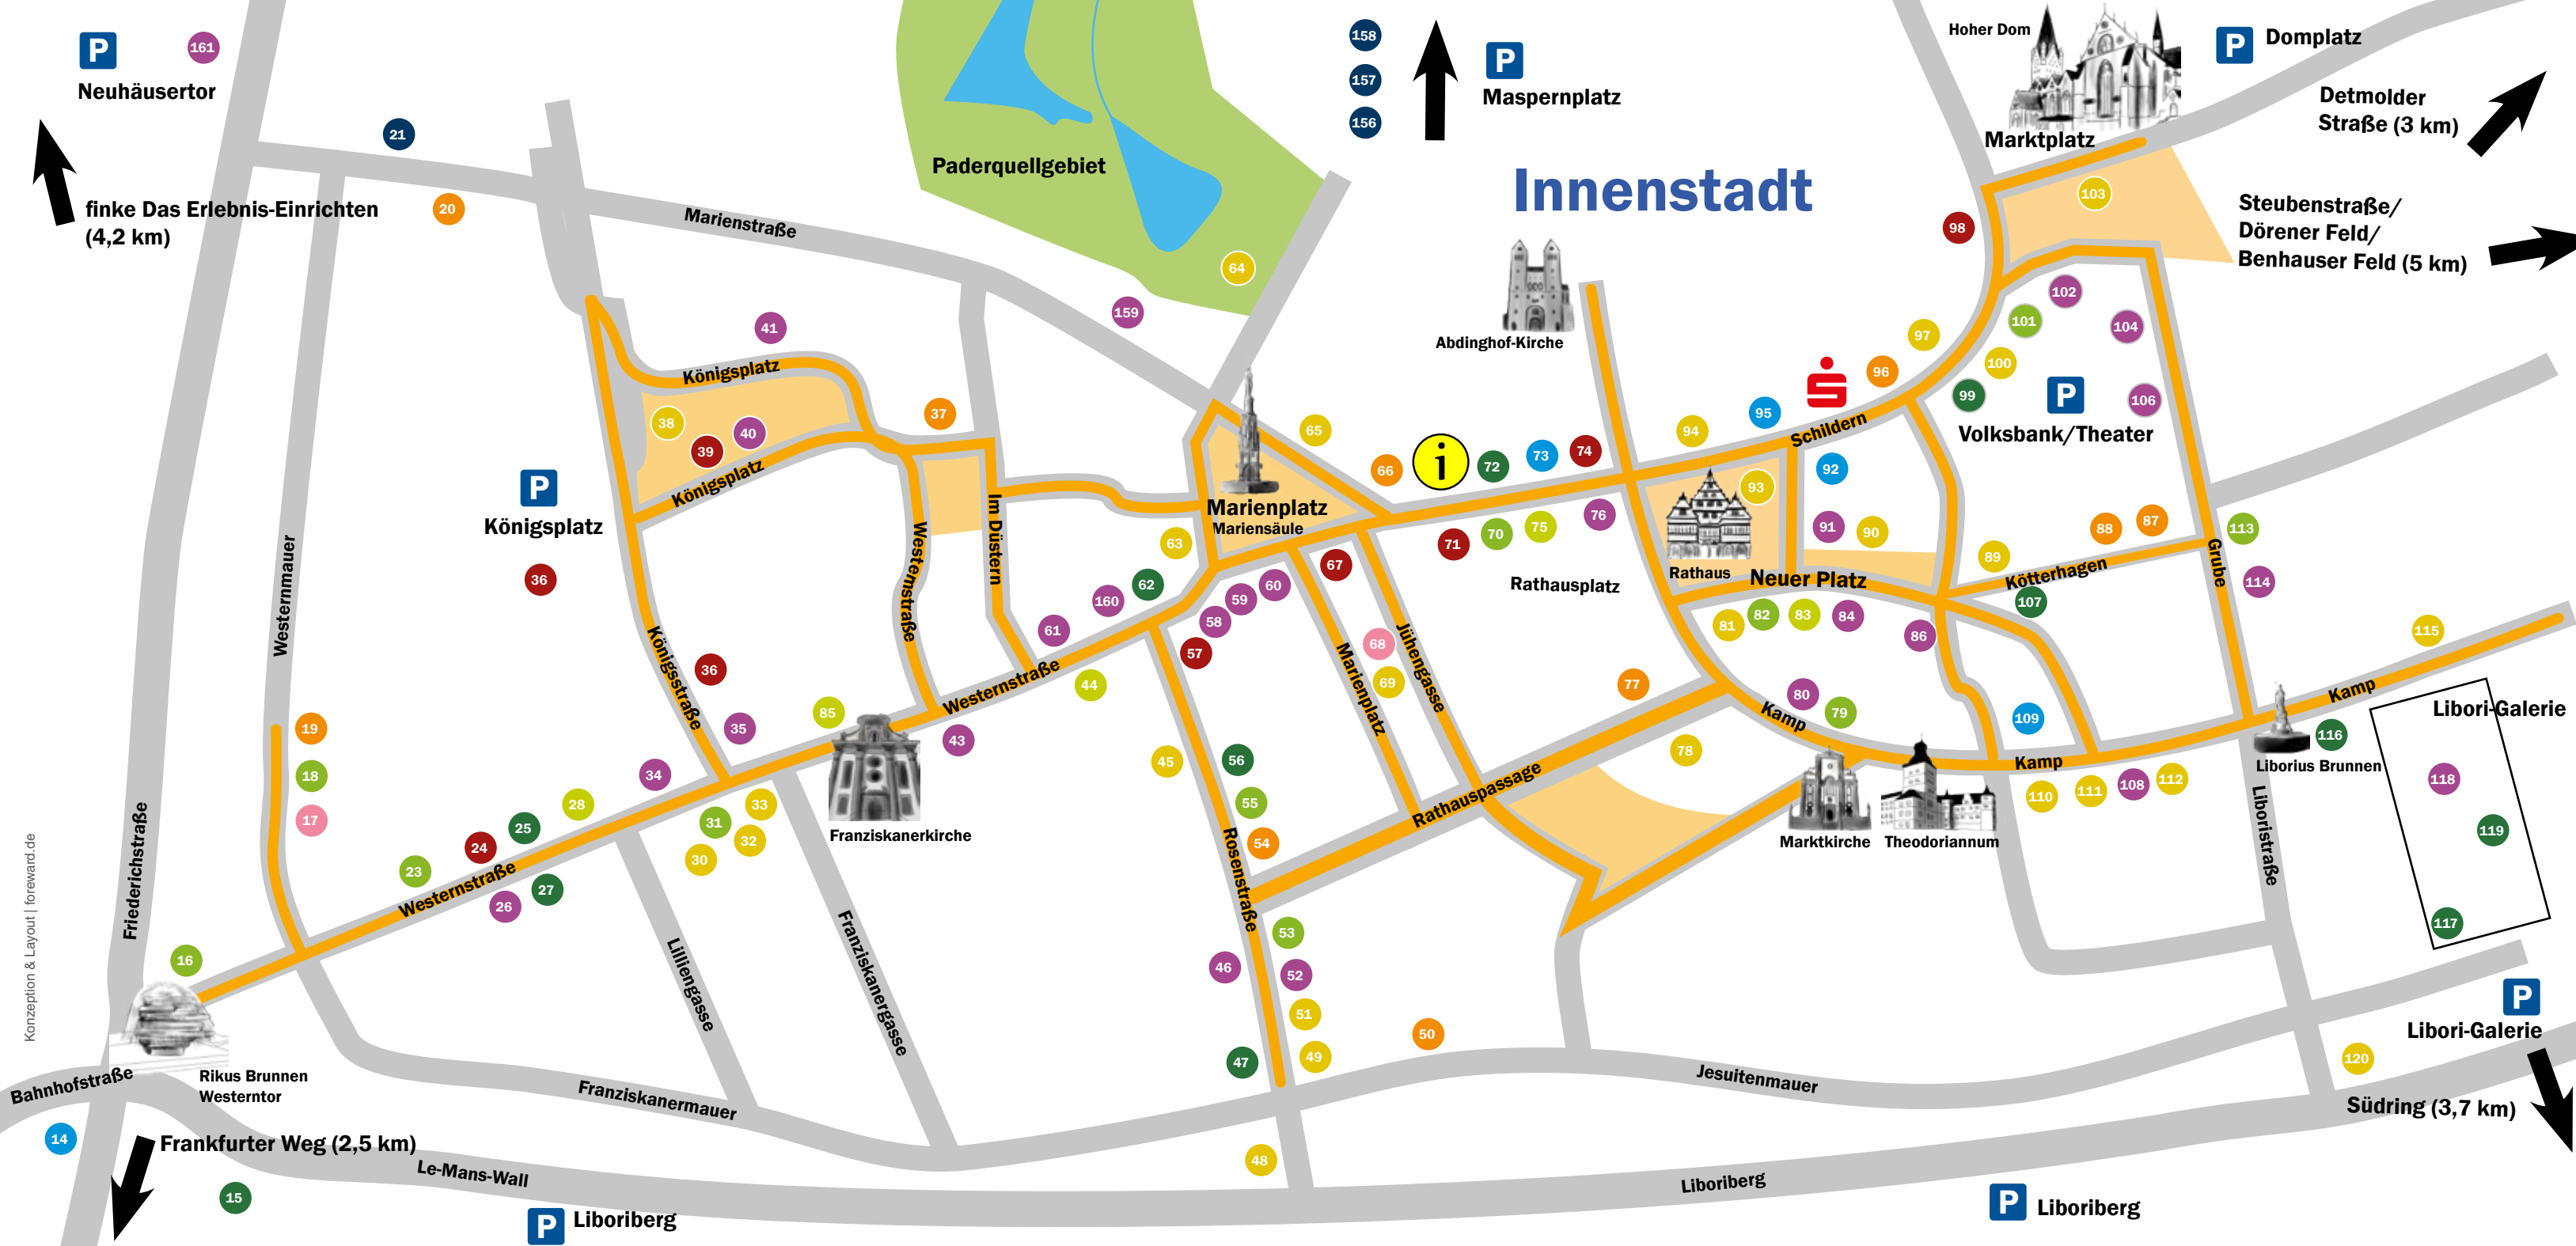

Südring

Südring-Center

Mit einem Gutschein...
...eine ganze Stadt verschenken!

Alle Mitglieder

EINKAUFSGUTSCHEIN
Werbegemeinschaft PB:

- erhältlich in 10, 20, 30 und 50 Euro
- Verkaufsstellen: Westfälisches Volksblatt (Rosenstraße und Dörenpark), Klingenthal, Südring Center, finke Das Erlebnis-Einrichten und Der outdoor-laden Wander- und Trekkingfreund
- einlösbar in 280 Paderborner Geschäften

SHOPPING MIT PLAN

Einkaufsführer
Werbegemeinschaft
Paderborn

WERBEGEMEINSCHAFT -PADERBORN.de

Gesundheit

- 16 Marien-Apotheke
- 18 Optik Reitzki
- 23 Fielmann
- 31 Drei Hasen Apotheke
- 53 Reformhaus Seibel
- 55 Optik Schiller
- 70 Sanitätshaus Brinkmann
- 79 Reformhaus Seibel
- 82 Dom Apotheke
- 101 Optik am Dom
- 113 Optik Jürgens

Essen & Trinken

- 30 Gaststätte Zeitgeist
- 32 Fleischerei Schäfermeier
- 33 Bäckerei Lange
- 38 Broer's Currywurst
- 45 Bäckerei Lange
- 48 Goeken backen
- 49 Weekend Cocktailbar
- 51 Wok to go
- 63 Eiscafe Artusa
- 64 Cafe Plückerbaum
- 65 Café - Restaurant Ostermann
- 69 Restaurant Bistro Gusto Marie
- 78 Il Postino
- 81 Cafe Bar Celona
- 89 Gaststätte BOBBERTS
- 90 KÖ 13
- 93 Ratskeller
- 94 Goeken backen

Schuhe

- 24 SCHUHKAY
- 36 Görtz
- 39 Meyer Schuhwerk Paderborn 1962
- 57 Schuhhaus Wüseke
- 67 Schuhhaus Zumnorde
- 71 ecco Store
- 51 Wok to go
- 74 Schuhhaus Klausner
- 98 Schuhhaus Schlüter

Baby

- 17 Babyshop Hunstig
- 68 Sophies Welt